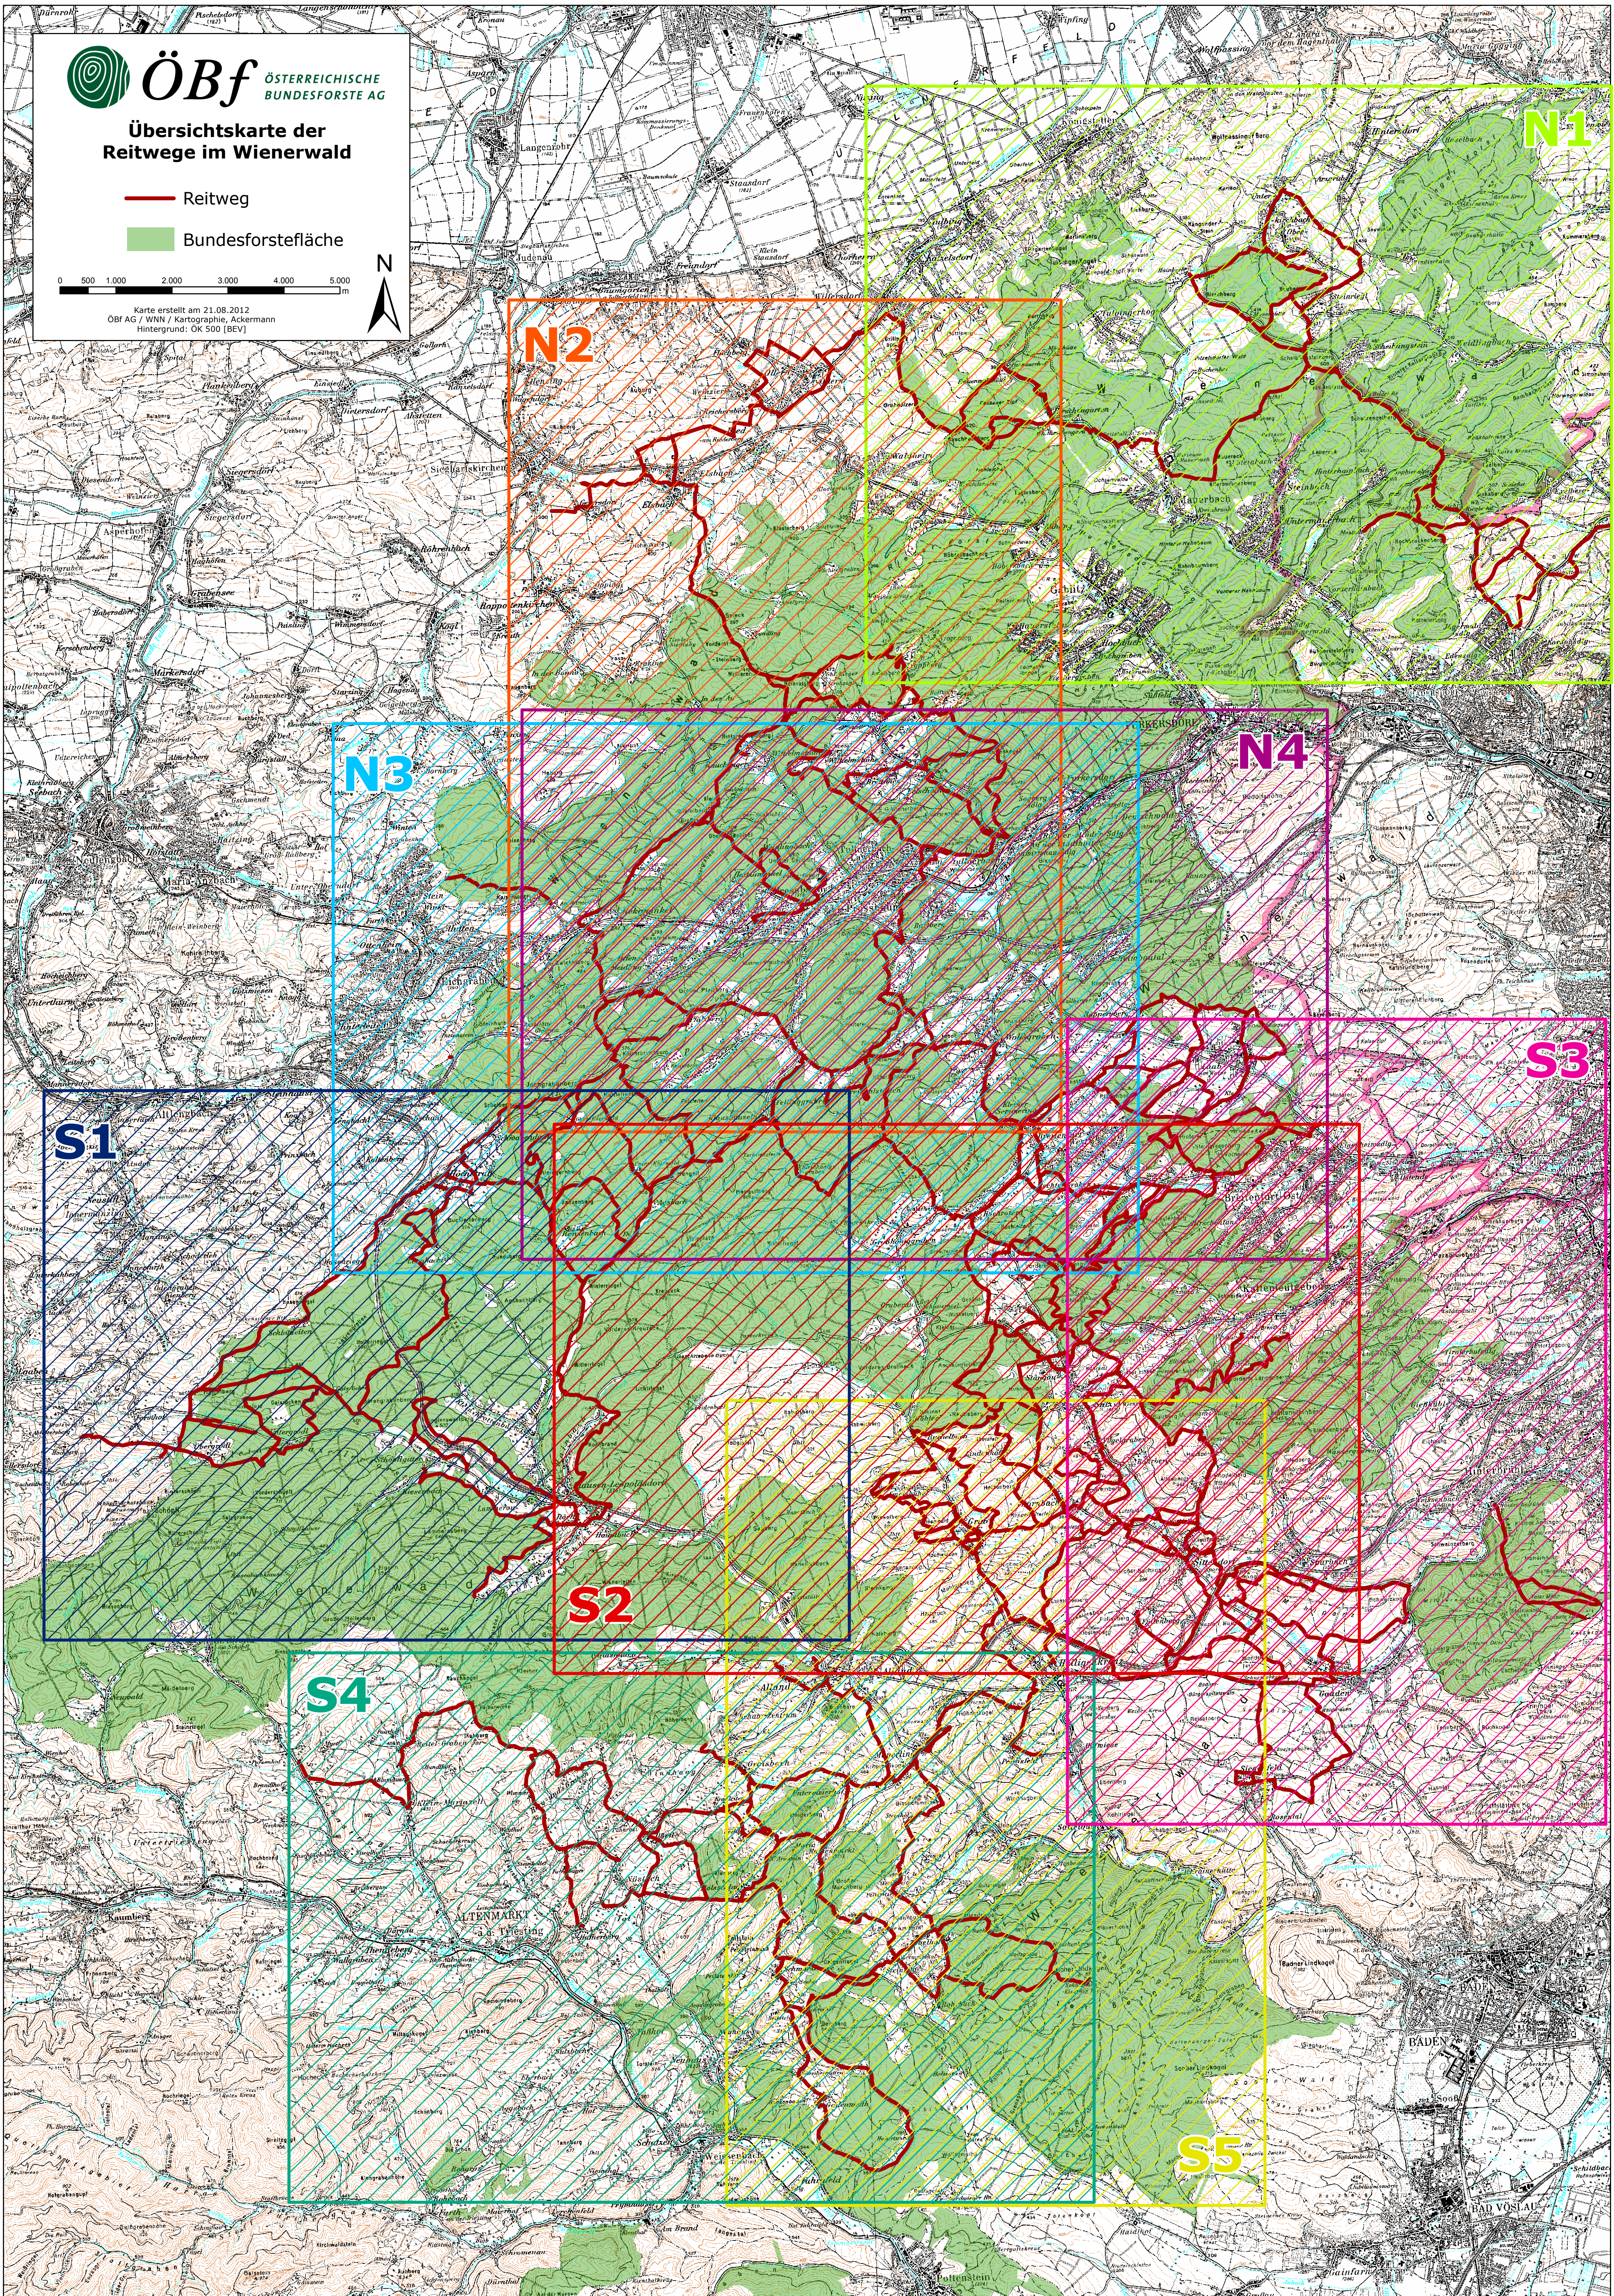

**Übersichtskarte der  
Reitwege im Wienerwald**

— Reitweg

■ Bundesforstefläche

0 500 1.000 2.000 3.000 4.000 5.000  
m

Karte erstellt am 21.08.2012  
ÖBf AG / WNN / Kartographie: Ackermann  
Hintergrund: OK 500 (BEV)

**N2**

**N1**

**N3**

**N4**

**S3**

**S1**

**S2**

**S4**

**S5**